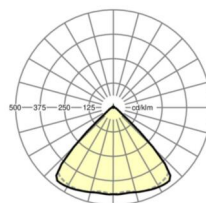

## Оптика

Оснастка	LED, цветопередача/оттенок света CRI ≥ 80 / 4000K
Допуск для координаты цветности (MacAdam)	3SDCM
Фотобиологическая безопасность (светильник)	RG1
Номинальный световой поток	6074lm
Срок службы LED	50000h L80/B10 (Tq 40°C)
светоотдача светильников	162lm/W
Угол излучения	95° (C0) / 95° (C90)
UGR поп./вдоль	20.0 / 20.4

## Механика

цвет корпуса	белый стандартный для электротехники RAL 9016
размеры (LxWxH/DxH)	1531mm x 55mm x 33mm
вес (нетто)	2kg
Вид монтажа	сборка трековых систем, световая структура

## DEEP-LINK

<https://www.regiolum.de/ru/article/19415004020>

Ссылка	LED 6000lm 840
ηLB	100 %
Φ ↓/↑	98 % / 2 %
UGR поп./вдоль	20.0 / 20.4

размеры

L	1531 mm	Длина
B	55 mm	Ширина
H	33 mm	Высота