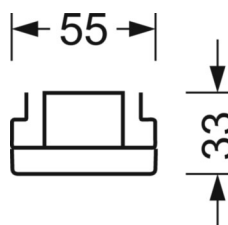

## Механика

цвет корпуса	белый стандартный для электротехники RAL 9016
размеры (LxWxH/DxH)	1531mm x 55mm x 33mm
вес (нетто)	2kg
Вид монтажа	сборка трековых систем, световая структура

## DEEP-LINK

<https://www.regiolum.de/ru/article/19415004020>

Ссылка	LED 6000lm 840
ηLB	100 %
Φ ↓/↑	98 % / 2 %
UGR поп./вдоль	20.0 / 20.4

размеры

L	1531 mm	Длина
B	55 mm	Ширина
H	33 mm	Высота