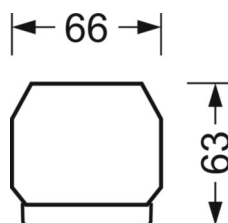

## Механика

цвет корпуса	белый стандартный для электротехники RAL 9016
размеры (LxWxH/DxH)	1531mm x 55mm x 33mm
вес (нетто)	2kg
Вид монтажа	сборка трековых систем, световая структура

## DEEP-LINK

<https://www.regiolum.de/ru/article/19415004020>

Ссылка	LED 6000lm 840
ηLB	100 %
Φ ↓/↑	98 % / 2 %
UGR поп./вдоль	20.0 / 20.4

размеры

L	1531 mm	Длина
B	55 mm	Ширина
H	33 mm	Высота